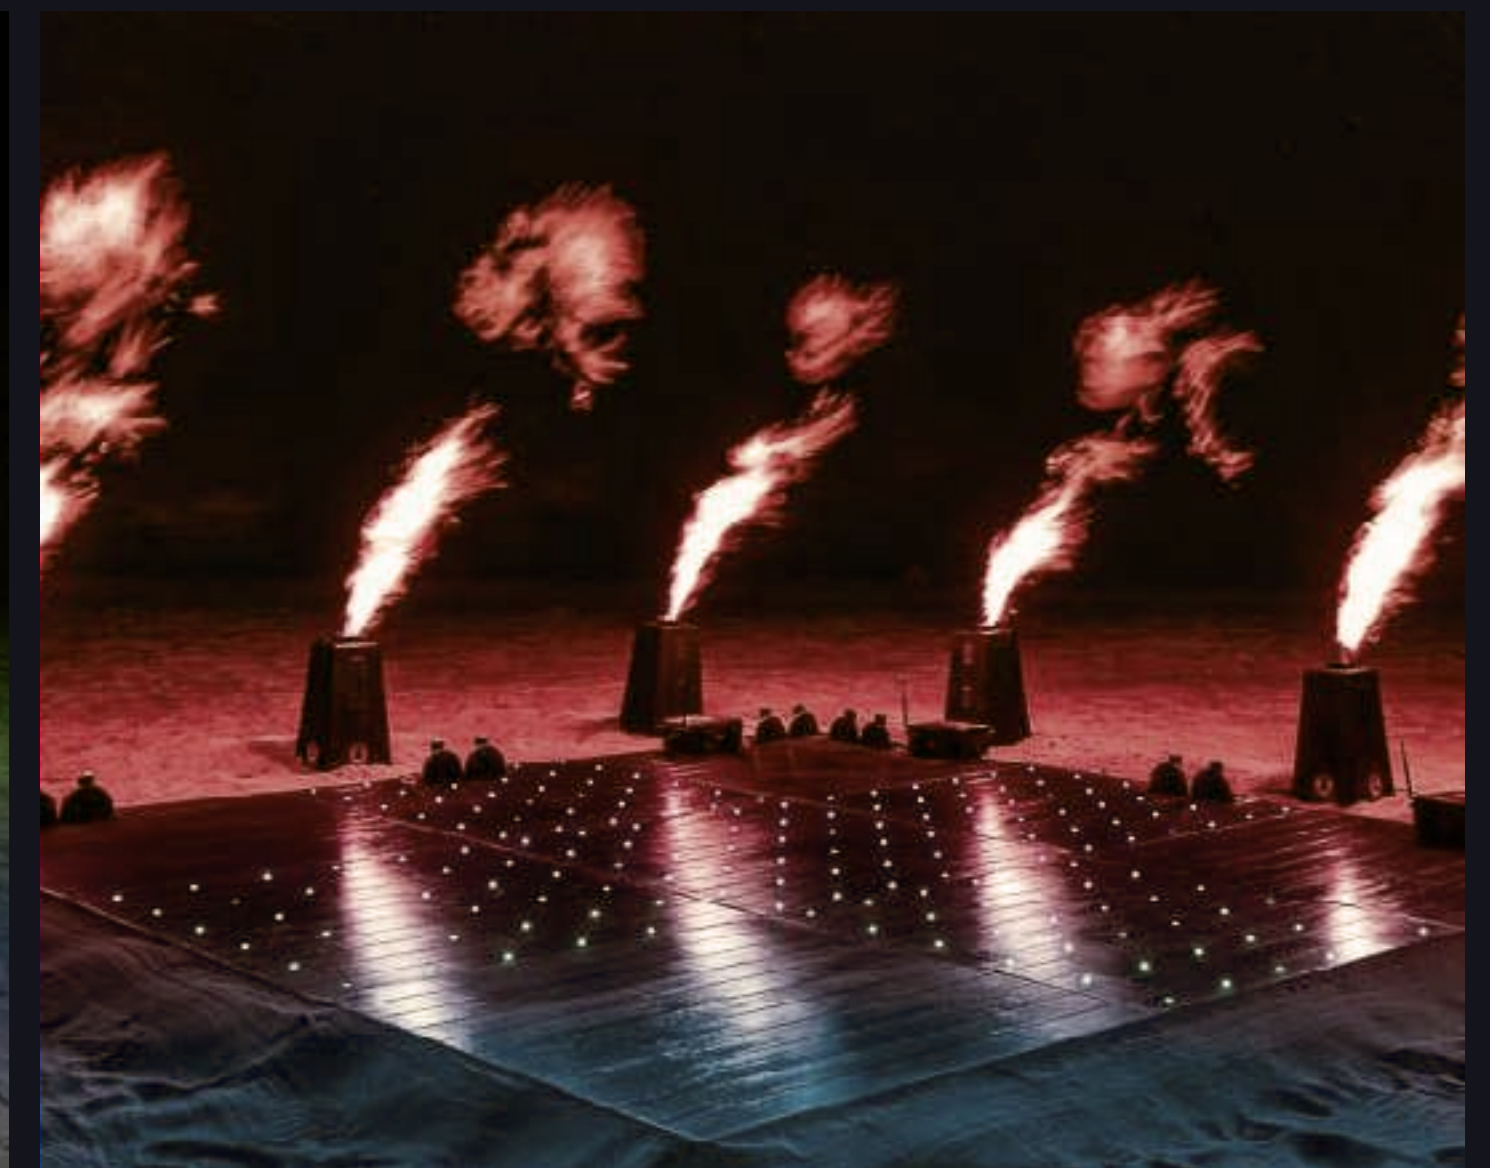

4 PRISMAS DE COLOR

PRISMAS, 4 LATAS DE ALCOHOL,
CONSOLA, OPERACIÓN

CANCÚN

EFWG026

RIVIERA MAYA

EFWG026

PRISMA DE COLOR ADICIONAL

1 PRISMA, CABLEADO, 1 LATA

CANCÚN

EFWG027

RIVIERA MAYA

EFWG027

- OPERACIÓN, TRANSPORTACIÓN Y EXTINTOR INCLUIDOS