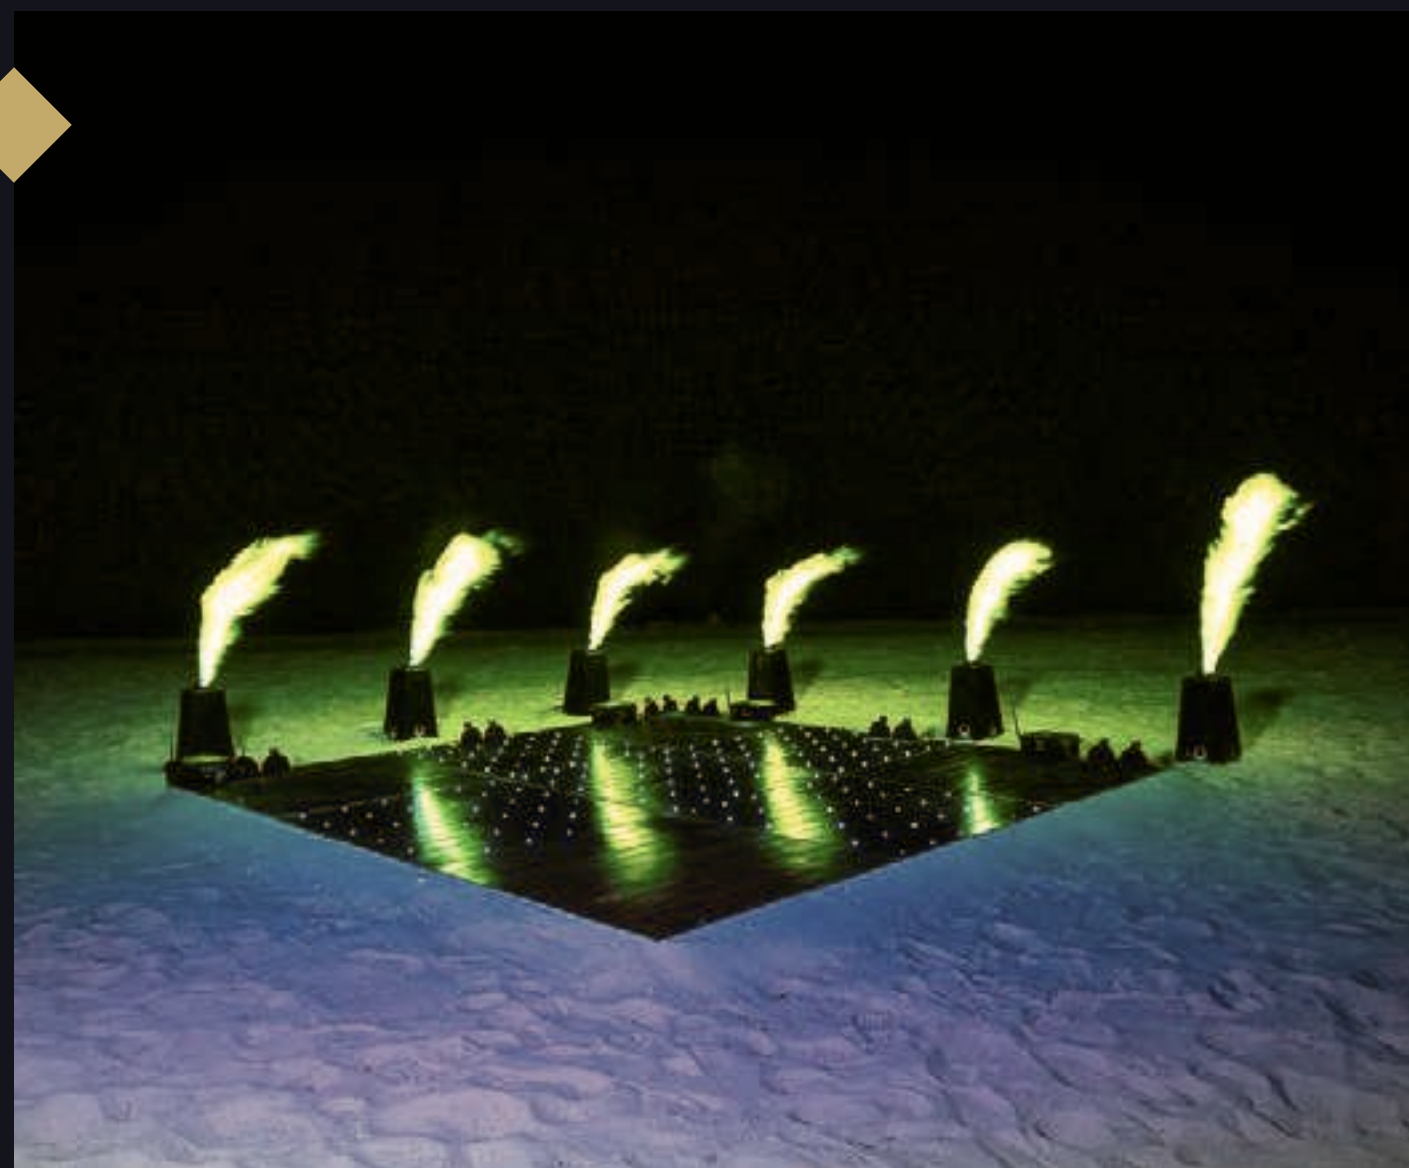

4 PRISMAS DE COLOR

PRISMAS, 4 LATAS DE ALCOHOL,
CONSOLA, OPERACIÓN

CANCÚN

EFWG026

RIVIERA MAYA

EFWG026

PRISMA DE COLOR ADICIONAL

1 PRISMA, CABLEADO, 1 LATA

CANCÚN

EFWG027

RIVIERA MAYA

EFWG027

- OPERACIÓN, TRANSPORTACIÓN Y EXTINTOR INCLUIDOS